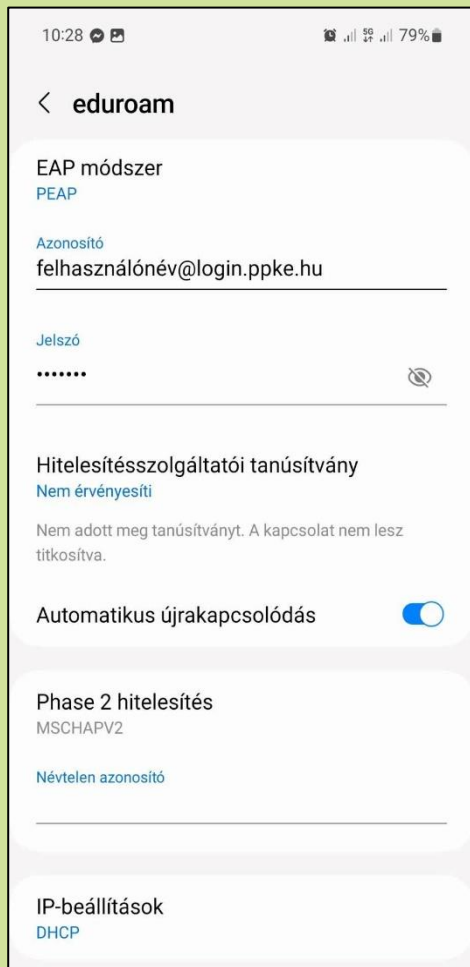

Az eduroam WIFI beállítása

Android rendszeren

1. Bekapcsoljuk a WIFI-t.

2. Kiválasztjuk az **eduroam** hálózatot.

3. A hitelesítési beállításokat a minta alapján elvégezzük.

IOS rendszeren

1. Bekapcsoljuk a WIFI-t.

2. Kiválasztjuk az **eduroam** hálózatot.

3. A Hitelesítési beállításokat a minta alapján elvégezzük.