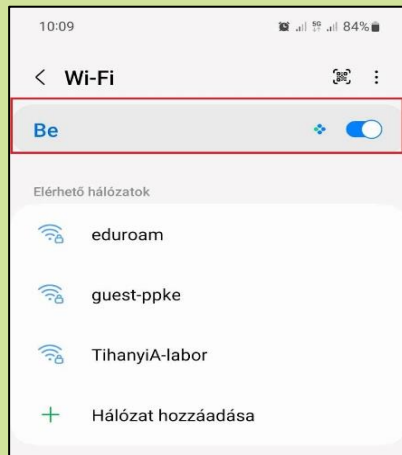

Az eduroam WIFI beállítása

Android rendszeren

1. Bekapcsoljuk a WIFI-t.

2. Kiválasztjuk az **eduroam** hálózatot.

3. A hitelesítési beállításokat a minta alapján elvégezzük.

IOS rendszeren

1. Bekapcsoljuk a WIFI-t.